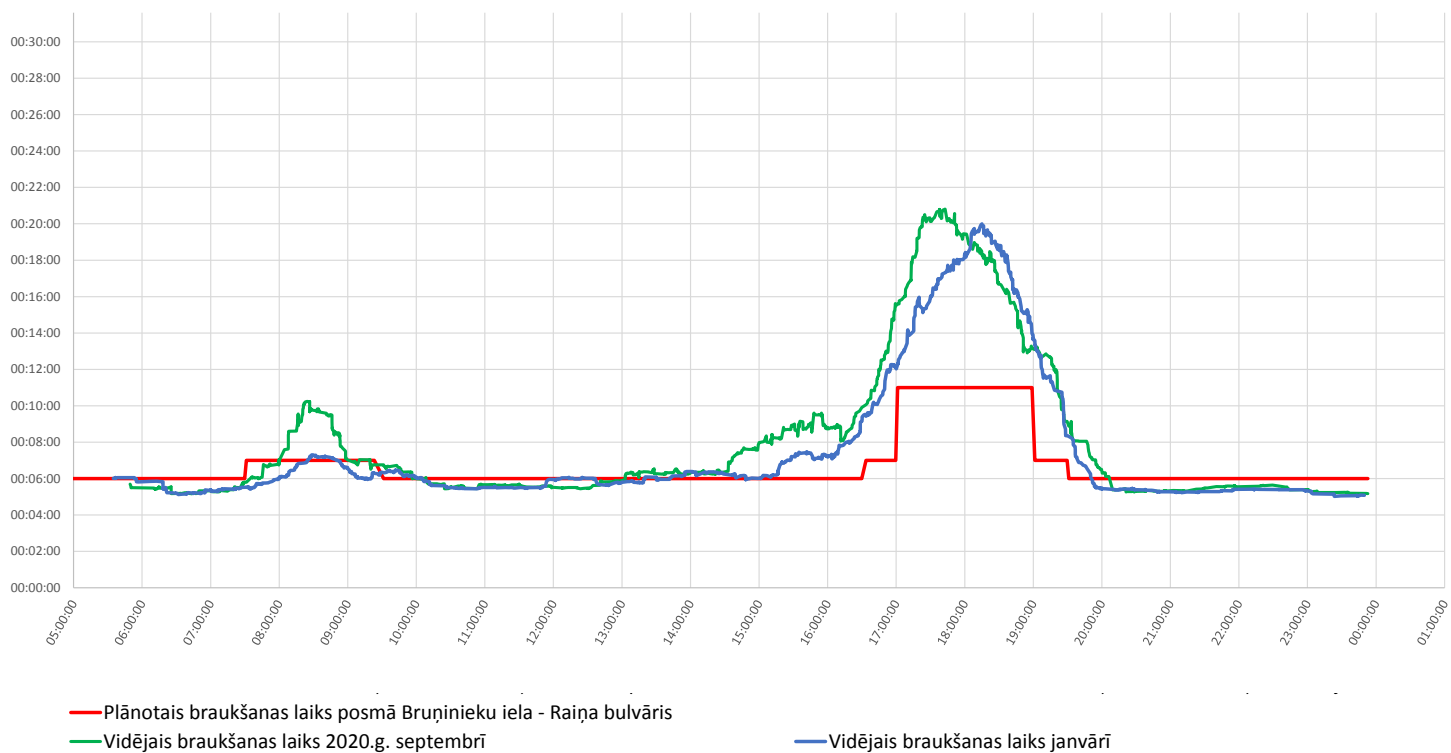

### Braukšanas laiku salīdzinājums 3.trolejbusa maršrutam posmā starp pieturvietām "Bruņinieku iela" - "Raiņa bulvāris"

### Braukšanas laiku salīdzinājums 3.trolejbusa maršrutam posmā starp pieturvietām "Māksalas muzejs" - "A. Briāna iela"